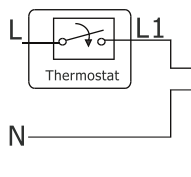

CE

0115

Montage - Assembly - Montage - Montaje - Montaggio -
Montering - Asennus - Montaz

Room / Raum

Heating Circuit No. / Heizkreis-Nr.

MAX STROKE - 4mm

230V Version

V= 230V
P= 2W
IMAX= 200mA - 200mS
IP54
5-60 °C
F= 100N+10%

24V Version

V= 24V
P= 2W
IMAX= 250mA - 2 min
IP54
5-60 °C
F= 100N+10%

FUNCTION

Funktionsweise - Function mode - Mode de fonctionnement -
Funcionamiento - Werkwijze - Modo di funzione - Funktionsmade -
Funksjonsmodus - Funktionsatt - Toimintaperiaate - Zasada dzialania