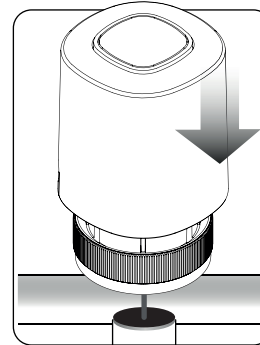

CE

0115

Montage - Assembly - Montage - Montaje - Montaggio -
Montering - Asennus - Montaz

Room / Raum

Heating Circuit No. / Heizkreis-Nr.

MAX STROKE - 4mm

230V Version

V= 230V
P= 2W
IMAX= 200mA - 200mS
IP54
5-60 °C
F= 100N+10%

24V Version

V= 24V
P= 2W
IMAX= 250mA - 2 min
IP54
5-60 °C
F= 100N+10%

FUNCTION

Funktionsweise - Function mode - Mode de fonctionnement -
Funcionamiento - Werkwijze - Modo di funzione - Funktionsmade -
Funksjonsmodus - Funktionsatt - Toimintaperiaate - Zasada dzialania