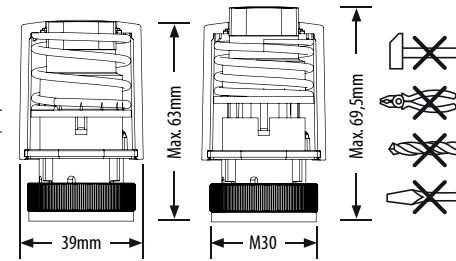

CE

0115

Montage - Assembly - Montage - Montaje - Montaggio -
Montering - Asennus - Montaz

Room / Raum

Heating Circuit No. / Heizkreis-Nr.

MAX STROKE - 4mm

230V Version

V= 230V
P= 2W
IMAX= 200mA - 200mS
IP54
5-60 °C
F= 100N+10%

24V Version

V= 24V
P= 2W
IMAX= 250mA - 2 min
IP54
5-60 °C
F= 100N+10%

FUNCTION

Funktionsweise - Function mode - Mode de fonctionnement -
Funcionamiento - Werkwijze - Modo di funzione - Funktionsmade -
Funksjonsmodus - Funktionsatt - Toimintaperiaate - Zasada dzialania