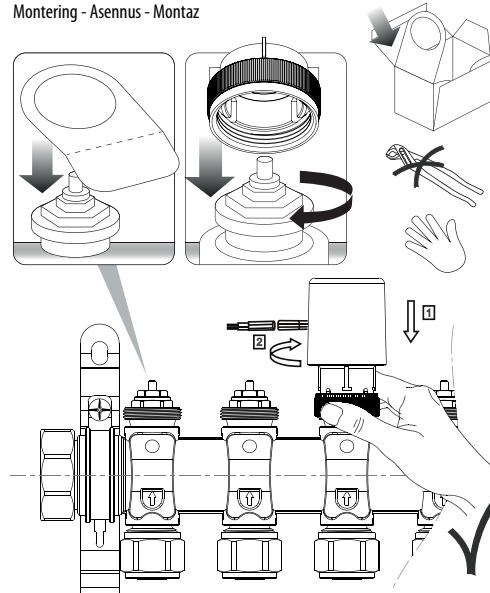

CE

0115

Montage - Assembly - Montage - Montaje - Montaggio -
Montering - Asennus - Montaz

Room / Raum

Heating Circuit No. / Heizkreis-Nr.

MAX STROKE - 4mm

230V Version

V= 230V
P= 2W
IMAX= 200mA - 200mS
IP54
5-60 °C
F= 100N+10%

24V Version

V= 24V
P= 2W
IMAX= 250mA - 2 min
IP54
5-60 °C
F= 100N+10%

FUNCTION

Funktionsweise - Function mode - Mode de fonctionnement -
Funcionamiento - Werkwijze - Modo di funzione - Funktionsmade -
Funksjonsmodus - Funktionsatt - Toimintaperiaate - Zasada dzialania